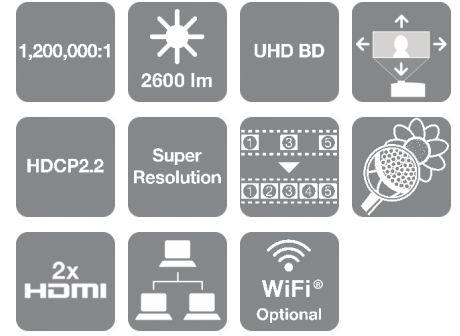

## TUOTETIEDOT

Koe elokuvateatterin taika kotonasi tällä HDR-valmiilla 4K PRO-UHD1 -projektorilla, joka hyödyntää Epsonin tekniikkaa sekä 3LCD-tekniikkaa.

Elokuvaharrastajat nauttivat suuresti tämän tehokkaan 4K PRO-UHD1 -projektorin vaikuttavasta näytöstä. Yhdistelmä huipputekniikoita tuottaa poikkeuksellisen laadukkaan kuvan suuren dynaamisen kontrastisuhteen (1 200 000:1), 4K-skaalaustekniikan, 3LCD-tekniikan sekä Full HD-, UHD BD- ja HDR-tuen avulla. Moottoroidun optiikan ja kalibrointityökalujen ansiosta tarkan kuvan säätäminen on helppoa.

### Nauti ensiluokkaisesta kuvanlaadusta

Paranna kotiteatterikokemustasi tällä tehokkaalla 4K PRO-UHD1 -projektorilla. 3LCD-tekniikan ja yhtä suuren valkoisen ja värillisen valotehon (2 600 lumenia) ansiosta voit välttää "sateenkaariefektin" ja nauttia täyteläisistä väreistä. HDR-tuki mahdollistaa tarkat yksityiskohdat ja kuvan syvyyden, jolloin näet värit täyteläisinä mutta luonnollisina. Erittäin laaja värinvalikoima lisää luonnollisten värien aluetta. Lisäksi näet uskomattoman tarkkoja yksityiskohtia varjoissa syviä mustan sävyjä tuottavan suuren kontrastisuhteen (1 200 000:1) ansiosta. Jopa nopeimmissa toimintakohtauksissa kuvan interpolointi ja yksityiskohtien parannus varmistavat, että elokuvat ovat teräviä ja tasaisia.