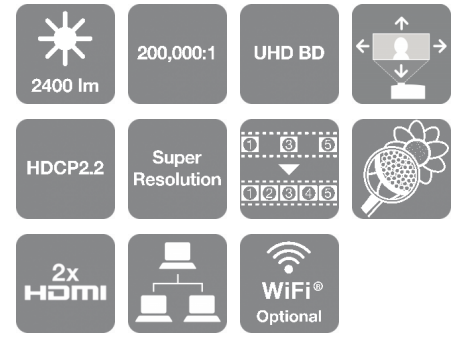

EH-TW7400

TUOTETIEDOT

Tuo elokuvateatterikokemus kotiisi tällä HDR-valmiilla 4K PRO-UHD¹ -projektorilla, joka hyödyntää Epsonin 3LCD-tekniikkaa.

Tuota elämyksiä tällä tehokkaalla 4K PRO-UHD¹ -projektorilla. Se heijastaa poikkeuksellisen laadukkaita kuvia dynaamisen 200 000:1 -kontrastisuhteen, 4K-skaalaustekniikan, 3LCD-tekniikan sekä Full HD-, UHD BD- ja HDR-tuen avulla. Se on myös helppo asentaa moottoroidun optiikan ansiosta.

Nauti ensiluokkaisesta kuvanlaadusta

Paranna kotiteatterikokemustasi tällä tehokkaalla 4K PRO-UHD¹ -projektorilla. 3LCD-tekniikan ja yhtä suuren valkoisen ja värillisen valotehon (2 400 lumenia) ansiosta voit välttää "sateenkaariefektin" ja nauttia täyteläisistä väreistä. HDR-tuki mahdollistaa tarkat yksityiskohdat ja kuvan syvyyden, jolloin näet värit täyteläisinä mutta luonnollisina. Erittäin laaja värintoisto lisää luonnollisten värien aluetta. Lisäksi näet uskomattoman tarkkoja yksityiskohtia varjoissa syviä mustan sävyjä tuottavan suuren kontrastisuhteen (200 000:1) ansiosta. Jopa nopeimmissa toimintakohtauksissa kuvan interpolointi ja yksityiskohtien parannus varmistavat, että elokuvat ovat teräviä ja tasaisia.